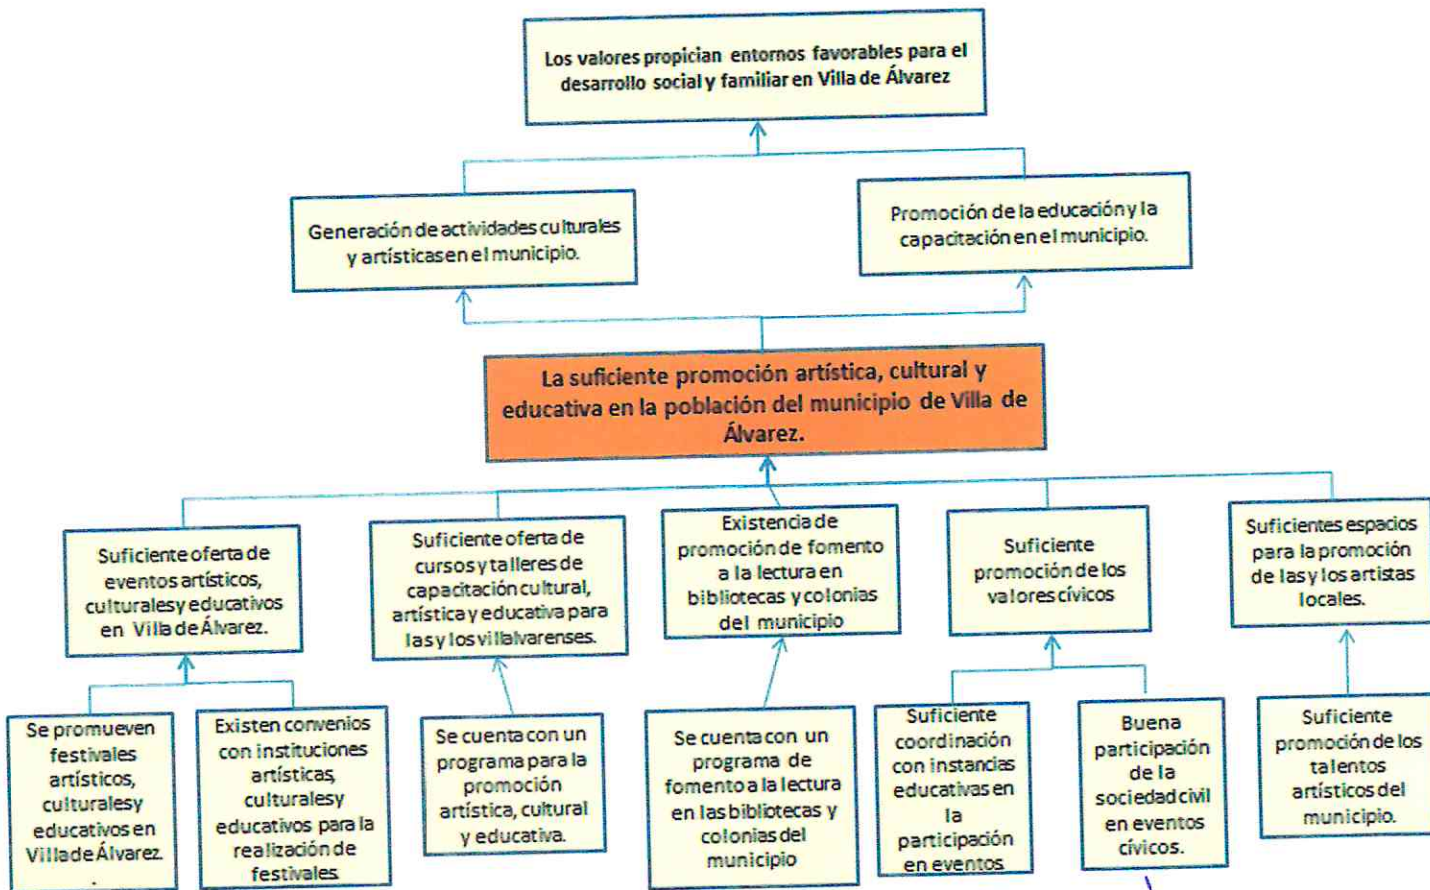

Árbol del problema

Elaboró:
Maricela Negrete
Nombre: Maricela Negrete O.
Auxiliar administrativo

Autorizó:
[Firma]
Nombre: Lic. Marcos G. Gómez Cárdenas
Director de Fomento Cultural y Educativo

Fecha de elaboración: 09/08/2023