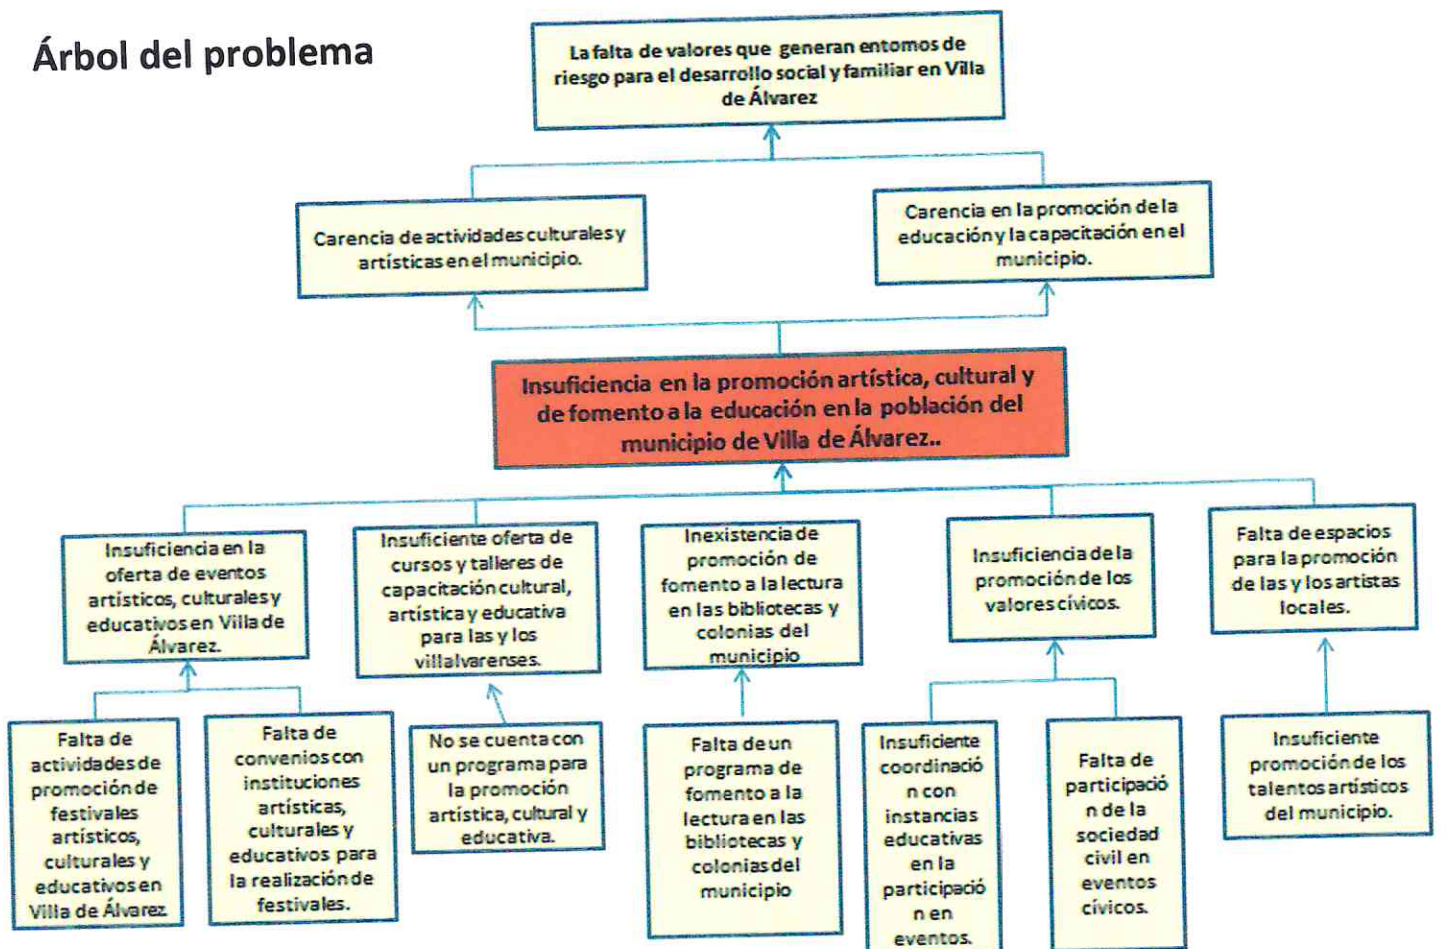

Árbol del problema

Elaboró:
Maricela Negrete
Nombre: Maricela Negrete O.
Auxiliar administrativo

Autorizó:
[Firma]
Nombre: Lic. Marcos G. Gómez Cárdenas
Director de Fomento Cultural y Educativo

Fecha de elaboración: 09/08/2023