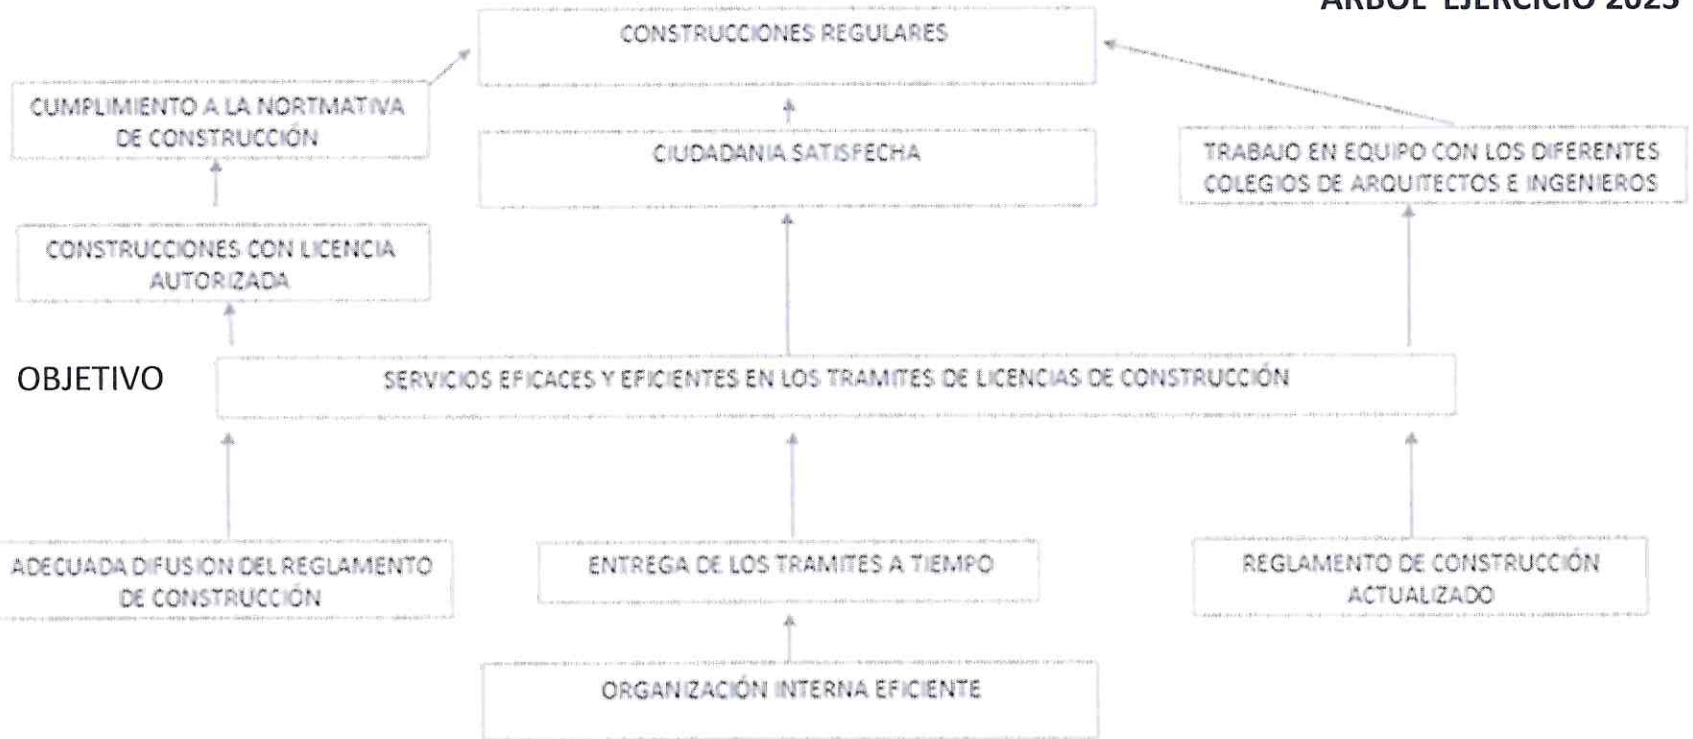

# ÁREA DE LICENCIAS DE CONSTRUCCIÓN.

## ÁRBOL EJERCICIO 2023

**AUTORIZO**  
  
Lic. Arnoldo Trujillo Cruz.  
CARGO: Jefe del Área de Licencias de Construcción.

## ÁRBOL EJERCICIO 2023

F  
I  
N  
E  
S

M  
E  
D  
I  
O  
S

AUTORIZO

*[Firma manuscrita]*

Lic. Arnoldo Trujillo Cruz.

CARGO: Jefe del Área de Licencias de Construcción.