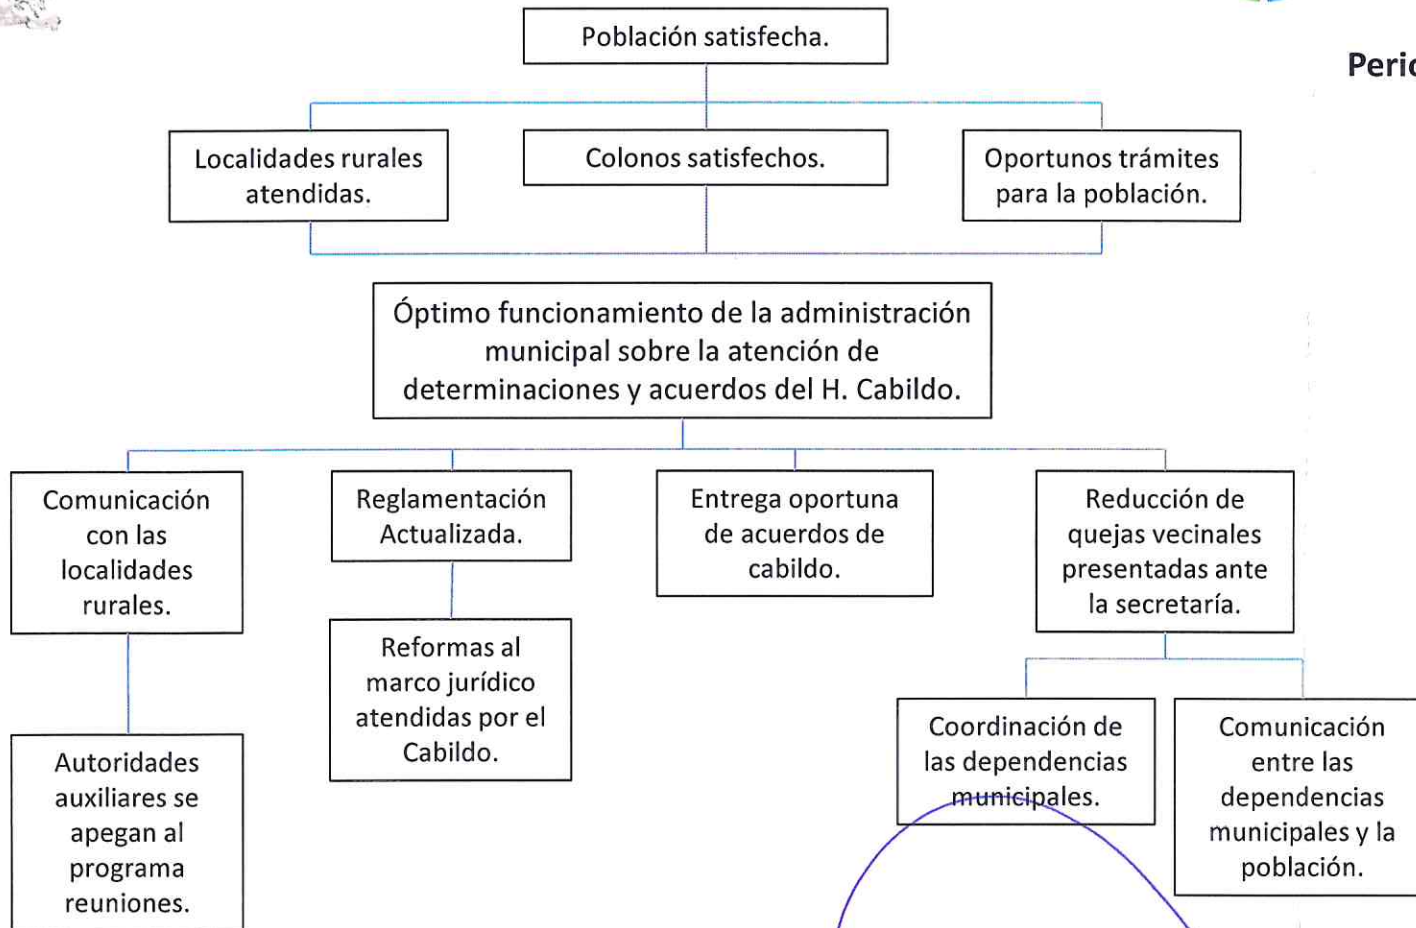

# ÁRBOL DEL PROBLEMA SECRETARIA

Periodo 2023

ELABORÓ:

*Maria Del Carmen Moreno Sabaz*  
LICDA. MARIA DEL CARMEN MORENO SABAZ

AUTORIZÓ:

MTRO. JOSÉ ALFREDO CHAVEZ GONZALEZ