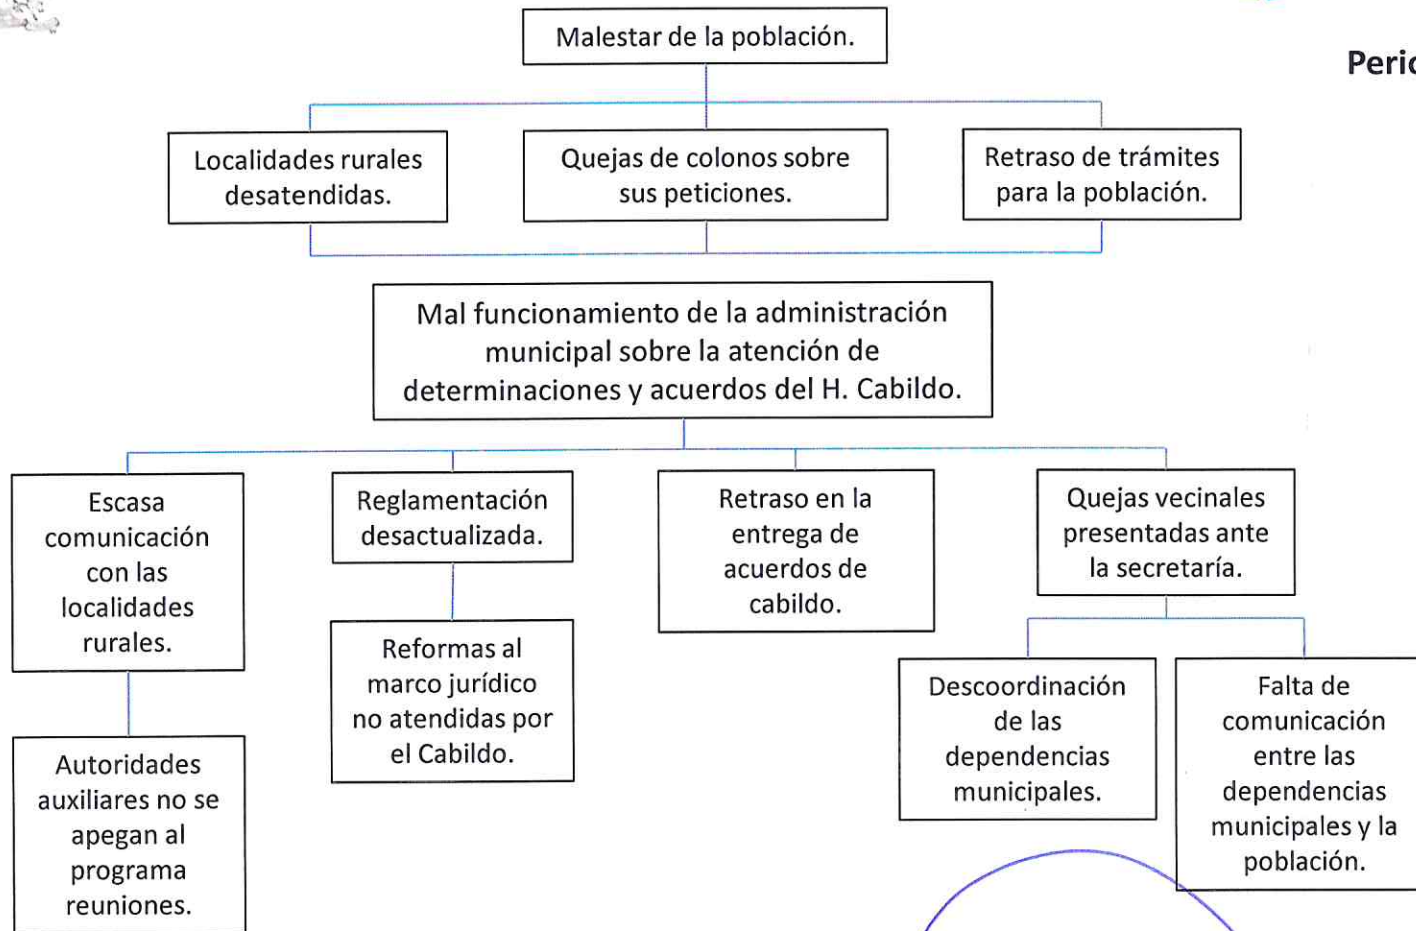

# ÁRBOL DEL PROBLEMA SECRETARIA

Periodo 2023

ELABORÓ:

*Maria Del Carmen Moreno Sabaz*  
LICDA. MARIA DEL CARMEN MORENO SABAZ

AUTORIZÓ:

MTRO. JOSÉ ALFREDO CHAVEZ GONZALEZ